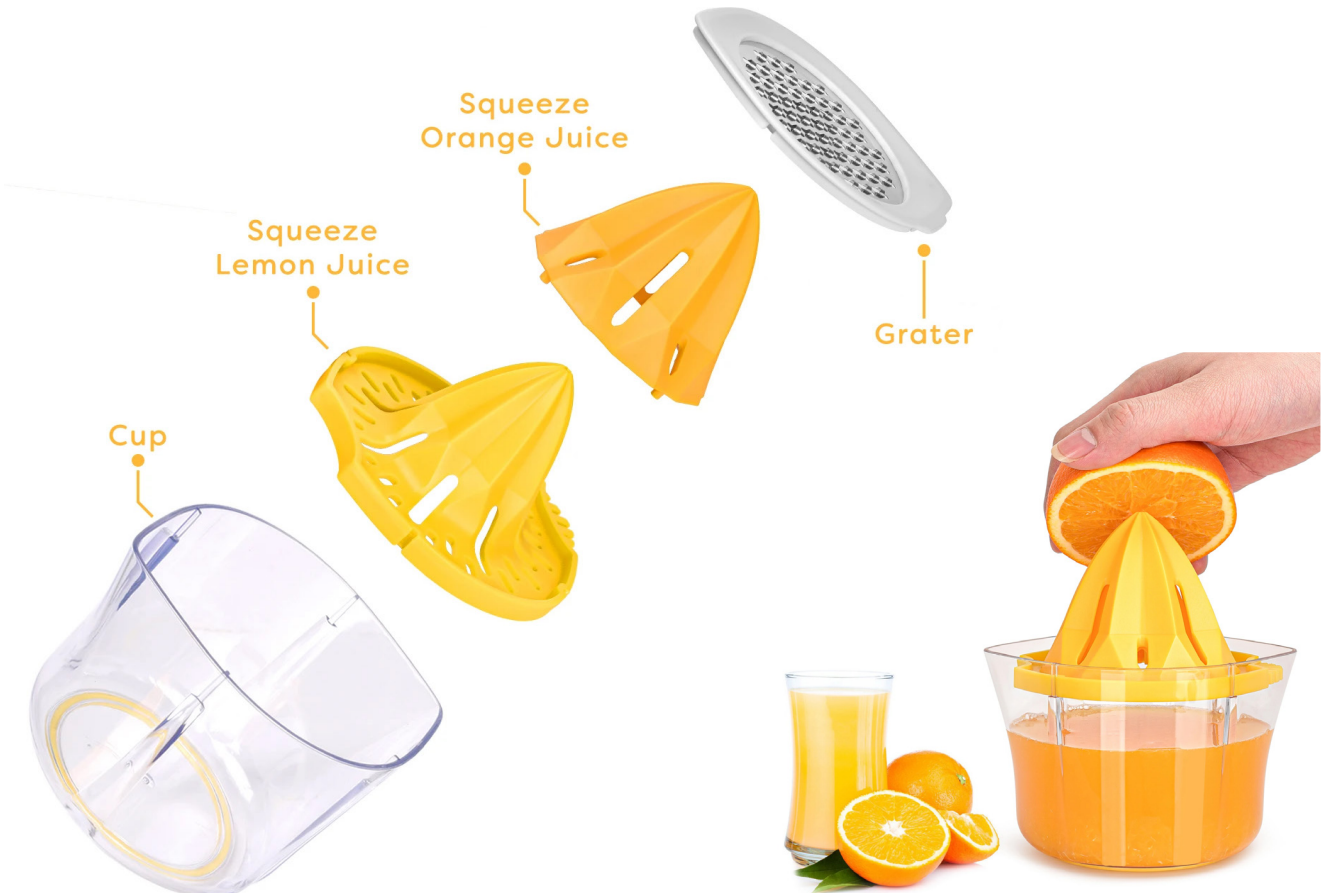

UR-3205
Pls. Duo Storage Box
Pls. Duo Saklama Kabi

8 699303 353122

KOLI İÇİ ADEDİ
QUANTITY IN BOX
36 PIECES / ADET

ÜRÜN ÖLÇÜLERİ
PRODUCT DIMENSIONS
150x150x70 mm

PACKING
AMBALAJ
KOLI / BOX

UR-3206
Pls. Trio Storage Box
Pls. Trio Saklama Kabi

8 699303 353139

KOLI İÇİ ADEDİ
QUANTITY IN BOX
24 PIECES / ADET

ÜRÜN ÖLÇÜLERİ
PRODUCT DIMENSIONS
150x150x110 mm

PACKING
AMBALAJ
KOLI / BOX

UR-3209
Pls. Storage Box with 3 Divided
Pls. Üçlü Bölme Saklama Kabi

8 699303 351463

KOLI İÇİ ADEDİ
QUANTITY IN BOX
48 PIECES / ADET

ÜRÜN ÖLÇÜLERİ
PRODUCT DIMENSIONS
135x90x50 mm

PACKING
AMBALAJ
KOLI / BOX

UR-3210
Pls. Storage Box with 2 Divided
Pls. İki Bölme Mini Saklama Kabi

8 699303 351470

KOLI İÇİ ADEDİ
QUANTITY IN BOX
72 PIECES / ADET

ÜRÜN ÖLÇÜLERİ
PRODUCT DIMENSIONS
135x90x50 mm

PACKING
AMBALAJ
KOLI / BOX